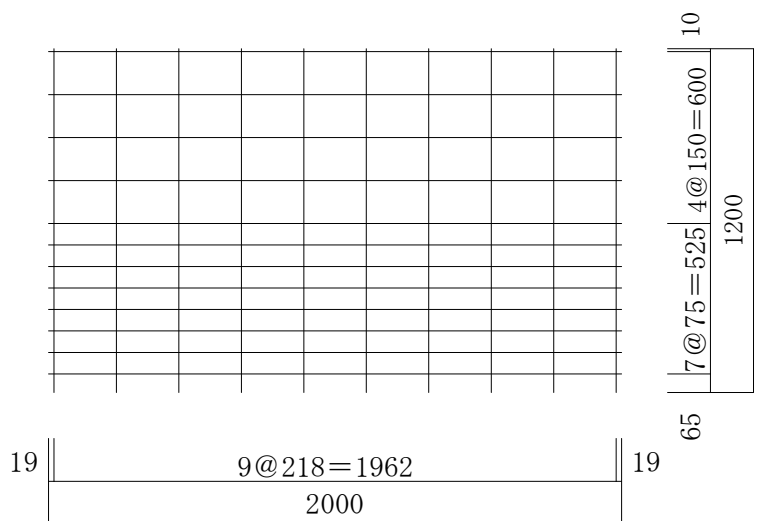

<猪侵入防止柵>

「田畑まもる君」

★ 主 な 特 徴 ★

1. 施工が簡単なので短時間で設置できます。
2. 鉄筋、木、竹等のようなものでも取り付けが可能なので資材調達が簡単にできます。
3. 従来のフェンスに比べ経済的にも大変優れております。

■ 施 工 事 例 ■

金網仕様 H1200

線 径	網 目	高 さ	幅	材 質
φ5.0	75/150×218	1200	2000	亜鉛メッキ鉄線 GH-3

金網図